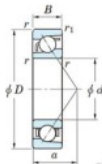

Roulement à bille simple rangée 7236-FY-JTEKT - 7236-FY-JTEKT

<https://www.123roulement.ch/roulement-palier/roulement-bille/simple-rangee/7236-fy-jtekt>

Boundary dimensions

Single row angular bearing

Bearing No.	Boundary dimensions(mm)					Basic load ratings(kN)		Fatigue load limit(kN)		factor	Limiting speeds(min-1) (Grease lub.)
	d	D	B	r1(mm)	r2(mm)	C ₀	C _{0r}	C _{0a}	C _{0r}		
7236 FY	180	320	52	4	1.5	367	362	11.8	-	-	2200

CARACTÉRISTIQUES PRODUIT

Marque	JTEKT
N° Ean13	3616060643575
Diam. intérieur	180 mm
Diam. extérieur	320 mm
Epaisseur	52 mm
Vitesse limite	2200 rpm
Charge dynamique	367 kN
Charge statique	362 kN
Conditionnement	1