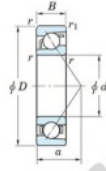

## Roulement à bille simple rangée 7236-C-FY-JTEKT - 7236-C-FY-JTEKT

<https://www.123roulement.ch/roulement-palier/roulement-bille/simple-rangee/7236-c-fy-jtekt>

Boundary dimensions

Single row angular bearing

Bearing No.	Boundary dimensions(mm)					Basic load ratings(kN)		Fatigue load limit(kN)	factor	Limiting speeds(min-1)
	d	D	B	r (mm)	r1 (mm)	Cr	C0r	Cu	f0	Grease lub.
7236C FY	180	320	52	4	1.5	400	393	12.8	14.9	3000

### CARACTÉRISTIQUES PRODUIT

Marque	JTEKT
N° Ean13	3616060643582
Diam. intérieur	180 mm
Diam. intérieur	7.087" inch
Diam. extérieur	320 mm
Diam. extérieur	12.598" inch
Epaisseur	52 mm
Epaisseur	2.047" inch
Vitesse limite	3000 rpm
Charge dynamique	400 kN
Charge statique	393 kN
Conditionnement	1