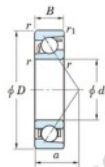

Roulement à bille simple rangée 7336-FY-JTEKT - 7336-FY-JTEKT

<https://www.123roulement.ch/roulement-palier/roulement-bille/simple-rangee/7336-fy-jtekt>

Boundary dimensions

Single row angular bearing

Bearing No.	Boundary dimensions(mm)					Basic load ratings(kN)		Fatigue load limit(kN)		factor	Limiting speeds(min-1) Grease lub.
	d	D	B	r (mm)	r1 (mm)	Cr	Cor	Cu	U		
7336 FY	180	380	75	4	1.5	512	534	16.5	-		1900

CARACTÉRISTIQUES PRODUIT

Marque	JTEKT
N° Ean13	3616060643605
Diam. intérieur	180 mm
Diam. extérieur	380 mm
Epaisseur	75 mm
Vitesse limite	1900 rpm
Charge dynamique	512 kN
Charge statique	534 kN
Conditionnement	1