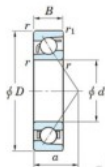

Roulement à bille simple rangée 7938-C-FY-JTEKT - 7938-C-FY-JTEKT

<https://www.123roulement.ch/roulement-palier/roulement-bille/simple-rangee/7938-c-fy-jtekt>

Boundary dimensions

Single row angular bearing

Bearing No.	Boundary dimensions(mm)					Basic load ratings(kN)		Fatigue load	factor	Limiting
	d	D	B	r(mm)	r1(mm)	Cr	CDr	fm(kN)	fD	speeds(min-1) Grease lub.
7938C FY	190	260	33	2	1	198	197	6.85	16.5	3300

CARACTÉRISTIQUES PRODUIT

Marque	JTEKT
N° Ean13	3616060643612
Diam. intérieur	190 mm
Diam. extérieur	260 mm
Epaisseur	33 mm
Vitesse limite	3300 rpm
Charge dynamique	198 kN
Charge statique	197 kN
Conditionnement	1