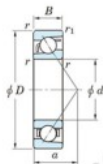

Roulement à bille simple rangée 7338-FY-JTEKT - 7338-FY-JTEKT

<https://www.123roulement.ch/roulement-palier/roulement-bille/simple-rangee/7338-fy-jtekt>

Boundary dimensions

Single row angular bearing

Bearing No.	Boundary dimensions(mm)					Basic load ratings(kN)		Fatigue load limits(kN)		factor	Limiting speeds(min-1) Grease lub.
	d	D	B	r1(max)	r2(max)	Cr	CD	Cu	f0		
7338 FY	190	400	78	5	2	563	598	18	-	-	1800

CARACTÉRISTIQUES PRODUIT

Marque	JTEKT
N° Ean13	3616060643698
Diam. intérieur	190 mm
Diam. extérieur	400 mm
Epaisseur	78 mm
Vitesse limite	1800 rpm
Charge dynamique	563 kN
Charge statique	598 kN
Conditionnement	1