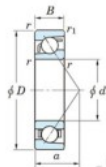

Roulement à bille simple rangée 7040-B-FY-JTEKT - 7040-B-FY-JTEKT

<https://www.123roulement.ch/roulement-palier/roulement-bille/simple-rangee/7040-b-fy-jtekt>

Boundary dimensions

Single row angular bearing

Bearing No.	Boundary dimensions(mm)					Basic load ratings(kN)		Fatigue load limit(kN)		factor	Limiting speed(min-1) Grease lub.
	d	D	B	r(mm)	r1(mm)	Cr	Cor	Cu	R		
7040B FY	200	310	51	2.1	1.1	273	279	9.05	-	-	1600

CARACTÉRISTIQUES PRODUIT

Marque	JTEKT
N° Ean13	3616060643711
Diam. intérieur	200 mm
Diam. extérieur	310 mm
Epaisseur	51 mm
Vitesse limite	1600 rpm
Charge dynamique	273 kN
Charge statique	279 kN
Conditionnement	1