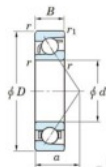

## Roulement à bille simple rangée 7040-FY-JTEKT - 7040-FY-JTEKT

<https://www.123roulement.ch/roulement-palier/roulement-bille/simple-rangee/7040-fy-jtekt>

Boundary dimensions

Single row angular bearing

Bearing No.	Boundary dimensions(mm)					Basic load ratings(kN)		Fatigue load limit(kN)		Limiting	
	d	D	B	r (mm)	r1 (mm)	Cr	Co	Cu	f0	speeds(min-1) Grease lub.	
7040 FY	200	310	51	2.1	1.1	304	309	10	-	2100	

### CARACTÉRISTIQUES PRODUIT

Marque	JTEKT
N° Ean13	3616060643728
Diam. intérieur	200 mm
Diam. extérieur	310 mm
Epaisseur	51 mm
Vitesse limite	2100 rpm
Charge dynamique	304 kN
Charge statique	309 kN
Conditionnement	1