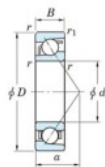

Roulement à bille simple rangée 7240-FY-JTEKT - 7240-FY-JTEKT

<https://www.123roulement.ch/roulement-palier/roulement-bille/simple-rangee/7240-fy-jtekt>

Boundary dimensions

Single row angular bearing

Bearing No.	Boundary dimensions(mm)					Basic load ratings(kN)		Fatigue load limit(kN)		factor	Limiting speeds(min-1) Grease lub.
	d	D	B	r(mm)	r1(mm)	Cr	Cor	Cu			
7240 FY	200	360	58	4	1.5	405	423	13.1	-	1900	

CARACTÉRISTIQUES PRODUIT

Marque	JTEKT
N° Ean13	3616060643759
Diam. intérieur	200 mm
Diam. extérieur	360 mm
Epaisseur	58 mm
Vitesse limite	1900 rpm
Charge dynamique	405 kN
Charge statique	423 kN
Conditionnement	1