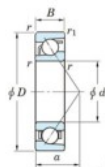

Roulement à bille simple rangée 7240-C-FY-JTEKT - 7240-C-FY-JTEKT

<https://www.123roulement.ch/roulement-palier/roulement-bille/simple-rangee/7240-c-fy-jtekt>

Boundary dimensions

Single row angular bearing

Bearing No.	Boundary dimensions(mm)					Basic load ratings(kN)		Fatigue load limit(kN)		factor	Limiting speeds(min-1) Grease lub.
	d	D	B	r(mm)	r1(mm)	Cr	Cor	Cu			
7240 FY	200	360	58	4	1.5	405	423	13.1	-	-	1900