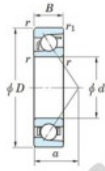

Roulement à bille simple rangée 7048-B-FY-JTEKT - 7048-B-FY-JTEKT

<https://www.123roulement.ch/roulement-palier/roulement-bille/simple-rangee/7048-b-fy-jtekt>

Boundary dimensions

Single row angular bearing

Bearing No.	Boundary dimensions(mm)					Basic load ratings(kN)		Fatigue load limit(kN)		factor	Limiting speeds(min-1) Grease lub.
	d	D	B	r(max)	r1(max)	Cr	Cor	Cu	10		
7048B FY	240	360	56	3	1.1	325	338	11.1	-	1300	

CARACTÉRISTIQUES PRODUIT

Marque	JTEKT
N° Ean13	3616060643834
Diam. intérieur	240 mm
Diam. intérieur	9.449" inch
Diam. extérieur	360 mm
Diam. extérieur	14.173" inch
Epaisseur	56 mm
Epaisseur	2.205" inch
Vitesse limite	1300 rpm
Charge dynamique	325 kN
Charge statique	338 kN
Conditionnement	1