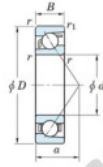

Roulement à bille simple rangée 7248-B-FY-JTEKT - 7248-B-FY-JTEKT

<https://www.123roulement.ch/roulement-palier/roulement-bille/simple-rangee/7248-b-fy-jtekt>

Boundary dimensions

Single row angular bearing

Bearing No.	Boundary dimensions(mm)					Basic load ratings(kN)		Fatigue load limit(kN)		factor	Limiting speeds(min-1) Grease lub.
	d	D	B	r1(max)	r2(max)	Cr	Cor	Cu	is		
7248B FY	240	440	72	4	1.5	453	539	15.1	-	-	1100

CARACTÉRISTIQUES PRODUIT

Marque	JTEKT
N° Ean13	3616060643841
Diam. intérieur	240 mm
Diam. intérieur	9.449" inch
Diam. extérieur	440 mm
Diam. extérieur	17.323" inch
Epaisseur	72 mm
Epaisseur	2.835" inch
Vitesse limite	1100 rpm
Charge dynamique	453 kN
Charge statique	539 kN
Conditionnement	1