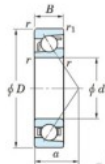

Roulement à bille simple rangée 7248-FY-JTEKT - 7248-FY-JTEKT

<https://www.123roulement.ch/roulement-palier/roulement-bille/simple-rangee/7248-fy-jtekt>

Boundary dimensions

Single row angular bearing

Bearing No.	Boundary dimensions(mm)					Basic load ratings(kN)		Fatigue load limit(kN)		factor	Limiting speeds(min-1) (Grease lub.)
	d	D	B	r(max)	r1(max)	Cr	Cor	Cu	Co		
7248 FY	240	440	72	4	1.5	504	595	16.7	-	-	1500

CARACTÉRISTIQUES PRODUIT

Marque	JTEKT
N° Ean13	3616060643858
Diam. intérieur	240 mm
Diam. intérieur	9.449" inch
Diam. extérieur	440 mm
Diam. extérieur	17.323" inch
Epaisseur	72 mm
Epaisseur	2.835" inch
Vitesse limite	1500 rpm
Charge dynamique	504 kN
Charge statique	595 kN
Conditionnement	1