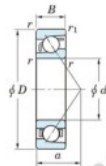

Roulement à bille simple rangée 7056-B-FY-JTEKT - 7056-B-FY-JTEKT

<https://www.123roulement.ch/roulement-palier/roulement-bille/simple-rangee/7056-b-fy-jtekt>

Boundary dimensions

Single row angular bearing

Bearing No.	Boundary dimensions(mm)					Basic load ratings(kN)		Fatigue load limit(kN)		Limiting speed(min-1) Grease lub.
	d	D	B	r (max)	r1 (min)	Cr	C0r	Cu	U	
7056B FY	280	420	65	4	1.5	384	453	13.1	-	1100

CARACTÉRISTIQUES PRODUIT

Marque	JTEKT
N° Ean13	3616060643889
Diam. intérieur	280 mm
Diam. extérieur	420 mm
Epaisseur	65 mm
Vitesse limite	1100 rpm
Charge dynamique	384 kN
Charge statique	453 kN
Conditionnement	1