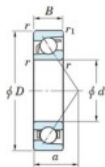

Roulement à bille simple rangée 7060-B-FY-JTEKT - 7060-B-FY-JTEKT

<https://www.123roulement.ch/roulement-palier/roulement-bille/simple-rangee/7060-b-fy-jtekt>

Boundary dimensions

Single row angular bearing

Bearing No.	Boundary dimensions(mm)					Basic load ratings(kN)		Fatigue load limit(kN)		factor	Limiting speeds(min-1) Grease lub.
	d	D	B	r(max)	r1(max)	Cr	Cor	Cu			
7060B FY	300	460	74	4	1.5	478	613	16.3	-	-	960

CARACTÉRISTIQUES PRODUIT

Marque	JTEKT
N° Ean13	3616060643902
Diam. intérieur	300 mm
Diam. extérieur	460 mm
Epaisseur	74 mm
Vitesse limite	960 rpm
Charge dynamique	478 kN
Charge statique	613 kN
Conditionnement	1