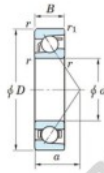

Roulement à bille simple rangée 7060-FY-JTEKT - 7060-FY-JTEKT

<https://www.123roulement.ch/roulement-palier/roulement-bille/simple-rangee/7060-fy-jtekt>

Boundary dimensions

Single row angular bearing

Bearing No.	Boundary dimensions(mm)					Basic load ratings(kN)		Fatigue load limit(kN)		Limiting factor	
	d	D	B	r1(mm)	r2(mm)	Cr	Cor	Cu	U0	speed(min-1)	Grease Lub.
7060 FY	300	460	74	4	1.5	533	680	18	-	-	1300

CARACTÉRISTIQUES PRODUIT

Marque	JTEKT
N° Ean13	3616060644015
Diam. intérieur	300 mm
Diam. extérieur	460 mm
Epaisseur	74 mm
Vitesse limite	1300 rpm
Charge dynamique	533 kN
Charge statique	680 kN
Conditionnement	1