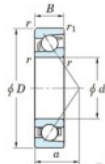

## Roulement à bille simple rangée 7068-B-FY-JTEKT - 7068-B-FY-JTEKT

<https://www.123roulement.ch/roulement-palier/roulement-bille/simple-rangee/7068-b-fy-jtekt>

Boundary dimensions

Single row angular bearing

Bearing No.	Boundary dimensions(mm)					Basic load ratings(kN)		Fatigue load limit(kN)		factor	Limiting speeds(min-1) Grease lub.
	d	D	B	r(max)	r1(max)	Cr	CDr	Cu	SD		
7068B FY	340	520	82	5	2	563	777	19.4	-	-	800

### CARACTÉRISTIQUES PRODUIT

Marque	JTEKT
N° Ean13	3616060644046
Diam. intérieur	340 mm
Diam. extérieur	520 mm
Epaisseur	82 mm
Vitesse limite	800 rpm
Charge dynamique	563 kN
Charge statique	777 kN
Conditionnement	1