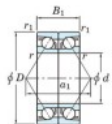

Roulement à bille simple rangée 7200-CDB-JTEKT - 7200-CDB-JTEKT

<https://www.123roulement.ch/roulement-palier/roulement-bille/simple-rangee/7200-cdb-jtekt>

Boundary dimensions

Bearing No.	Boundary dimensions(mm)					Basic load ratings(kN)		Fatigue load factor		Limiting speeds(min-1)
	d	D	B	r1(mm)	r(mm)	Cr	C0r	Ca	C0a	Grease lub.
7200CDB	10	30	18	0.6	0.3	11.8	5.85	0.3	13.4	25000

CARACTÉRISTIQUES PRODUIT

Marque	JTEKT
N° Ean13	3616060644145
Diam. intérieur	10 mm
Diam. extérieur	30 mm
Epaisseur	18 mm
Vitesse limite	25000 rpm
Charge dynamique	11.8 kN
Charge statique	5.85 kN
Conditionnement	1

contact@123roulement.ch

+33 359 36 04 90

CRT4 de Lesquin 60 Rue Du Haut De Sainghin 59273 Fretin FRANCE