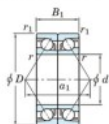

Roulement à bille simple rangée 7300-DB-JTEKT - 7300-DB-JTEKT

<https://www.123roulement.ch/roulement-palier/roulement-bille/simple-rangee/7300-db-jtekt>

Boundary dimensions

Bearing No.	Boundary dimensions(mm)					Basic load ratings(kN)		Fatigue	factor	Limiting
	d	D	B	r1(max)	r1(min)	Cv	C0r	limit(kN)	10	Grease lub
7300DB	10	35	22	0.6	0.3	18.9	8.6	0.68	-	16000

CARACTÉRISTIQUES PRODUIT

Marque	JTEKT
N° Ean13	3616060644152
Diam. intérieur	10 mm
Diam. extérieur	35 mm
Epaisseur	22 mm
Vitesse limite	16000 rpm
Charge dynamique	18.9 kN
Charge statique	8.6 kN
Conditionnement	1

contact@123roulement.ch

+33 359 36 04 90

CRT4 de Lesquin 60 Rue Du Haut De Sainghin 59273 Fretin FRANCE