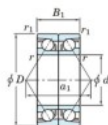

Roulement à bille simple rangée 7201-BDB-JTEKT - 7201-BDB-JTEKT

<https://www.123roulement.ch/roulement-palier/roulement-bille/simple-rangee/7201-bdb-jtekt>

Boundary dimensions

Bearing No.	Boundary dimensions(mm)					Basic load ratings(kN)		Fatigue load factor		Limiting speeds(min-1)
	d	D	B	r1(mm)	r2(mm)	Cr	Cor	Ca	Co	
7201BDB	12	32	20	0.6	0.3	15.1	7.5	0.53	-	Grease lub 12000

CARACTÉRISTIQUES PRODUIT

Marque	JTEKT
N° Ean13	3616060644169
Diam. intérieur	12 mm
Diam. intérieur	0.472" inch
Diam. extérieur	32 mm
Diam. extérieur	1.26" inch
Epaisseur	20 mm
Epaisseur	0.787" inch
Vitesse limite	12000 rpm
Charge dynamique	15.1 kN
Charge statique	7.5 kN
Conditionnement	1

contact@123roulement.ch

+33 359 36 04 90

CRT4 de Lesquin 60 Rue Du Haut De Sainghin 59273 Fretin FRANCE