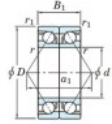

Roulement à bille simple rangée 7201-CDB-JTEKT - 7201-CDB-JTEKT

<https://www.123roulement.ch/roulement-palier/roulement-bille/simple-rangee/7201-cdb-jtekt>

Boundary dimensions

Bearing No.	Boundary dimensions(mm)					Basic load ratings(kN)		Fatigue load limit(kN)	factor	Limiting speeds(min-1)
	d	D	B	r1(max)	r1(min)	Cr	C0r			
7201CDB	12	32	20	0.6	0.3	17.2	8.55	0.67	12.5	Gross 1/6 24000

CARACTÉRISTIQUES PRODUIT

Marque	JTEKT
N° Ean13	3616060644190
Diam. intérieur	12 mm
Diam. extérieur	32 mm
Epaisseur	20 mm
Vitesse limite	24000 rpm
Charge dynamique	17.2 kN
Charge statique	8.55 kN
Conditionnement	1

contact@123roulement.ch

+33 359 36 04 90

CRT4 de Lesquin 60 Rue Du Haut De Sainghin 59273 Fretin FRANCE