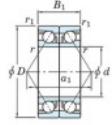

Roulement à bille simple rangée 7203-CDB-JTEKT - 7203-CDB-JTEKT

<https://www.123roulement.ch/roulement-palier/roulement-bille/simple-rangee/7203-cdb-jtekt>

Boundary dimensions

Bearing No.	Boundary dimensions(mm)						Basic load ratings(kN)		Fatigue load factor		Limiting speeds(min-1)
	d	D	B	r1(mm)	r2(mm)	Cr	C0r	lim1(kN)	lim2	Grease lub	
7203CDB	17	40	24	0.6	0.3	22.1	11.8	0.88	13.4	18000	

CARACTÉRISTIQUES PRODUIT

Marque	JTEKT
N° Ean13	3616060644275
Diam. intérieur	17 mm
Diam. extérieur	40 mm
Epaisseur	24 mm
Vitesse limite	18000 rpm
Charge dynamique	22.1 kN
Charge statique	11.8 kN
Conditionnement	1

contact@123roulement.ch

+33 359 36 04 90

CRT4 de Lesquin 60 Rue Du Haut De Sainghin 59273 Fretin FRANCE