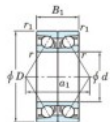

Roulement à bille simple rangée 7204-BDB-JTEKT - 7204-BDB-JTEKT

<https://www.123roulement.ch/roulement-palier/roulement-bille/simple-rangee/7204-bdb-jtekt>

Boundary dimensions

Bearing No.	Boundary dimensions(mm)					Basic load ratings(kN)		Fatigue load factor	Limiting speeds(min-1)
	d	D	B	r (mm)	r1 (mm)	C_r	C_{0r}		
7204DB	20	47	28	1	0.6	31.2	18.3	1.25	- Grease lub 11000

CARACTÉRISTIQUES PRODUIT

Marque	JTEKT
N° Ean13	4549250193095
Diam. intérieur	20 mm
Diam. extérieur	47 mm
Epaisseur	28 mm
Vitesse limite	8000 rpm
Charge dynamique	28.6 kN
Charge statique	16.8 kN
Conditionnement	1

contact@123roulement.ch

+33 359 36 04 90

CRT4 de Lesquin 60 Rue Du Haut De Sainghin 59273 Fretin FRANCE