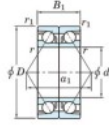

Roulement à bille simple rangée 7205-CDB-JTEKT - 7205-CDB-JTEKT

<https://www.123roulement.ch/roulement-palier/roulement-bille/simple-rangee/7205-cdb-jtekt>

Boundary dimensions

Bearing No.	Boundary dimensions(mm)					Basic load ratings(kN)		Fatigue load factor		Limiting speeds(min-1)
	d	D	B	r1(max)	r1(min)	Cr	C0r	lim1(kN)	lim2	
7205CDB	25	52	30	1	0.6	35.5	22.2	1.55	14	13000

CARACTÉRISTIQUES PRODUIT

Marque	JTEKT
N° Ean13	3616060644398
Diam. intérieur	25 mm
Diam. extérieur	52 mm
Epaisseur	30 mm
Vitesse limite	13000 rpm
Charge dynamique	35.5 kN
Charge statique	22.2 kN
Conditionnement	1

contact@123roulement.ch

+33 359 36 04 90

CRT4 de Lesquin 60 Rue Du Haut De Sainghin 59273 Fretin FRANCE