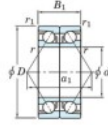

Roulement à bille simple rangée 7305-BDB-JTEKT - 7305-BDB-JTEKT

<https://www.123roulement.ch/roulement-palier/roulement-bille/simple-rangee/7305-bdb-jtekt>

Boundary dimensions

Bearing No.	Boundary dimensions(mm)						Basic load ratings(kN)		Fatigue load factor	Limiting speeds(min-1)	
	d	D	B	r1(mm)	r2(mm)	C_r	C₀	n₀			Grease lub
7305BDB	25	62	34	1.1	0.6	49.5	29.2	2	-	6600	

CARACTÉRISTIQUES PRODUIT

Marque	JTEKT
N° Ean13	4549250199059
Diam. intérieur	25 mm
Diam. extérieur	62 mm
Epaisseur	34 mm
Vitesse limite	6600 rpm
Charge dynamique	49.5 kN
Charge statique	29.2 kN
Conditionnement	1

contact@123roulement.ch

+33 359 36 04 90

CRT4 de Lesquin 60 Rue Du Haut De Sainghin 59273 Fretin FRANCE