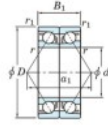

Roulement à bille simple rangée 7305-CDB-JTEKT - 7305-CDB-JTEKT

<https://www.123roulement.ch/roulement-palier/roulement-bille/simple-rangee/7305-cdb-jtekt>

Boundary dimensions

Bearing No.	Boundary dimensions(mm)						Basic load ratings(kN)		Fatigue load limit(kN)	Factor	Limiting speeds(min-1)
	d	D	B	r1(mm)	r2(mm)	r	C0	C0R			
7305CDB	25	62	34	1.1	0.6	57	33.7	2.65	12.8	Grease Lub. 12000	

CARACTÉRISTIQUES PRODUIT

Marque	JTEKT
N° Ean13	4549250221392
Diam. intérieur	25 mm
Diam. extérieur	62 mm
Epaisseur	34 mm
Vitesse limite	12000 rpm
Charge dynamique	57 kN
Charge statique	33.7 kN
Conditionnement	1

contact@123roulement.ch

+33 359 36 04 90

CRT4 de Lesquin 60 Rue Du Haut De Sainghin 59273 Fretin FRANCE