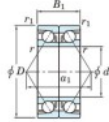

Roulement à bille simple rangée 7405-BDB-JTEKT - 7405-BDB-JTEKT

<https://www.123roulement.ch/roulement-palier/roulement-bille/simple-rangee/7405-bdb-jtekt>

Boundary dimensions

Bearing No.	Boundary dimensions(mm)					Basic load ratings(kN)		Fatigue load factor	Limiting speeds(min-1)
	d	D	B	r1(mm)	r2(mm)	Cr	C0r		
7405BDB	25	80	42	1.5	1	80.4	47.8	3.4	4400 (Grease lub)

CARACTÉRISTIQUES PRODUIT

Marque	JTEKT
N° Ean13	3616060644435
Diam. intérieur	25 mm
Diam. extérieur	80 mm
Epaisseur	42 mm
Vitesse limite	4400 rpm
Charge dynamique	80.4 kN
Charge statique	47.8 kN
Conditionnement	1

contact@123roulement.ch

+33 359 36 04 90

CRT4 de Lesquin 60 Rue Du Haut De Sainghin 59273 Fretin FRANCE