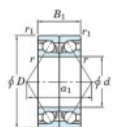

Roulement à bille simple rangée 7405-DB-JTEKT - 7405-DB-JTEKT

<https://www.123roulement.ch/roulement-palier/roulement-bille/simple-rangee/7405-db-jtekt>

Boundary dimensions

Bearing No.	Boundary dimensions(mm)						Basic load ratings(kN)		Fatigue load limit(kN)	factor	Limiting speeds(min-1)
	d	D	B	r1(mm)	r2(mm)	α1	Cr	C0r	C10		
7405DB	25	80	42	1.5	1		86.6	51.5	4	-	5100

CARACTÉRISTIQUES PRODUIT

Marque	JTEKT
N° Ean13	3616060644442
Diam. intérieur	25 mm
Diam. extérieur	80 mm
Epaisseur	42 mm
Vitesse limite	5100 rpm
Charge dynamique	86.6 kN
Charge statique	51.5 kN
Conditionnement	1

contact@123roulement.ch

+33 359 36 04 90

CRT4 de Lesquin 60 Rue Du Haut De Sainghin 59273 Fretin FRANCE