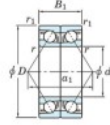

Roulement à bille simple rangée 7206-DB-JTEKT - 7206-DB-JTEKT

<https://www.123roulement.ch/roulement-palier/roulement-bille/simple-rangee/7206-db-jtekt>

Boundary dimensions

Bearing No.	Boundary dimensions(mm)						Basic load ratings(kN)		Fatigue load limit(kN)	factor	Limiting speeds(min-1)
	d	D	B	r1(min)	r2(min)	a1	C0	C0R			
7206DB	30	62	32	1	0.6		45.7	29.7	1.95	10	8000

CARACTÉRISTIQUES PRODUIT

Marque	JTEKT
N° Ean13	4549250194030
Diam. intérieur	30 mm
Diam. extérieur	62 mm
Epaisseur	32 mm
Vitesse limite	8000 rpm
Charge dynamique	45.7 kN
Charge statique	29.7 kN
Conditionnement	1

contact@123roulement.ch

+33 359 36 04 90

CRT4 de Lesquin 60 Rue Du Haut De Sainghin 59273 Fretin FRANCE