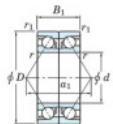

Roulement à bille simple rangée 7206-CDB-JTEKT - 7206-CDB-JTEKT

<https://www.123roulement.ch/roulement-palier/roulement-bille/simple-rangee/7206-cdb-jtekt>

Boundary dimensions

Bearing No.	Boundary dimensions(mm)					Basic load ratings(kN)		Fatigue load factor		Limiting speeds(min-1)
	d	D	B	r1(max)	r1(min)	C_r	C_{0r}	C₁₀	C₉₀	
7206CDB	30	62	32	1	0.6	49.4	32	2.2	14	11000

CARACTÉRISTIQUES PRODUIT

Marque	JTEKT
N° Ean13	3616060644473
Diam. intérieur	30 mm
Diam. extérieur	62 mm
Epaisseur	32 mm
Vitesse limite	11000 rpm
Charge dynamique	49.4 kN
Charge statique	32 kN
Conditionnement	1

contact@123roulement.ch

+33 359 36 04 90

CRT4 de Lesquin 60 Rue Du Haut De Sainghin 59273 Fretin FRANCE