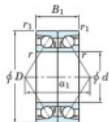

Roulement à bille simple rangée 7306-DB-JTEKT - 7306-DB-JTEKT

<https://www.123roulement.ch/roulement-palier/roulement-bille/simple-rangee/7306-db-jtekt>

Boundary dimensions

Bearing No.	Boundary dimensions(mm)						Basic load ratings(kN)		Fatigue load limit(kN)	factor	Limiting speeds(min-1)
	d	D	B	r1(mm)	r2(mm)	Cr	Cor	Grease lub			
7306DB	30	72	38	1.1	0.6	64.8	41.2	2.85	-	7300	

CARACTÉRISTIQUES PRODUIT

Marque	JTEKT
N° Ean13	4549250199356
Diam. intérieur	30 mm
Diam. intérieur	1.181" inch
Diam. extérieur	72 mm
Diam. extérieur	2.835" inch
Epaisseur	38 mm
Epaisseur	1.496" inch
Vitesse limite	7300 rpm
Charge dynamique	64.8 kN
Charge statique	41.2 kN
Conditionnement	1

contact@123roulement.ch

+33 359 36 04 90

CRT4 de Lesquin 60 Rue Du Haut De Sainghin 59273 Fretin FRANCE