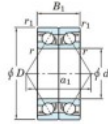

Roulement à bille simple rangée 7306-CDB-JTEKT - 7306-CDB-JTEKT

<https://www.123roulement.ch/roulement-palier/roulement-bille/simple-rangee/7306-cdb-jtekt>

Boundary dimensions

Bearing No.	Boundary dimensions(mm)						Basic load ratings(kN)		Fatigue load factor	Limiting speeds(min-1)
	d	D	B	r1(mm)	r2(mm)	r(mm)	Cr	Cor		
7306CDB	30	72	38	1.1	0.6		69.5	44.2	3.25	13.4 Grease lub 10000

CARACTÉRISTIQUES PRODUIT

Marque	JTEKT
N° Ean13	3616060644503
Diam. intérieur	30 mm
Diam. intérieur	1.181" inch
Diam. extérieur	72 mm
Diam. extérieur	2.835" inch
Epaisseur	38 mm
Epaisseur	1.496" inch
Vitesse limite	10000 rpm
Charge dynamique	69.5 kN
Charge statique	44.2 kN
Conditionnement	1

contact@123roulement.ch

+33 359 36 04 90

CRT4 de Lesquin 60 Rue Du Haut De Sainghin 59273 Fretin FRANCE