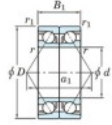

Roulement à bille simple rangée 7406-BDB-JTEKT - 7406-BDB-JTEKT

<https://www.123roulement.ch/roulement-palier/roulement-bille/simple-rangee/7406-bdb-jtekt>

Boundary dimensions

Bearing No.	Boundary dimensions(mm)						Basic load ratings(kN)		Fatigue	factor	Limiting speeds(min-1)
	d	D	B	r1(mm)	r2(mm)	r(mm)	C_r	C_{0r}	load limit(kN)		
7406BDB	30	90	46	1.5	1		96.3	58.6	4.15	-	3900

CARACTÉRISTIQUES PRODUIT

Marque	JTEKT
N° Ean13	3616060644510
Diam. intérieur	30 mm
Diam. extérieur	90 mm
Epaisseur	46 mm
Vitesse limite	3900 rpm
Charge dynamique	96.3 kN
Charge statique	58.6 kN
Conditionnement	1

contact@123roulement.ch

+33 359 36 04 90

CRT4 de Lesquin 60 Rue Du Haut De Sainghin 59273 Fretin FRANCE