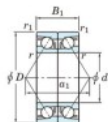

Roulement à bille simple rangée 7208-CDB-JTEKT - 7208-CDB-JTEKT

<https://www.123roulement.ch/roulement-palier/roulement-bille/simple-rangee/7208-cdb-jtekt>

Boundary dimensions

Bearing No.	Boundary dimensions(mm)					Basic load ratings(kN)		Fatigue load limit(kN)	factor	Limiting speeds(min-1)
	d	D	B	r1(mm)	r2(mm)	Cr	C0r			
7208CDB	40	80	36	1.1	0.6	77.6	54.3	3.7	14.2	8800 (Grease lub.)

CARACTÉRISTIQUES PRODUIT

Marque	JTEKT
N° Ean13	3616060644633
Diam. intérieur	40 mm
Diam. extérieur	80 mm
Epaisseur	36 mm
Vitesse limite	8800 rpm
Charge dynamique	77.6 kN
Charge statique	54.3 kN
Conditionnement	1

contact@123roulement.ch

+33 359 36 04 90

CRT4 de Lesquin 60 Rue Du Haut De Sainghin 59273 Fretin FRANCE