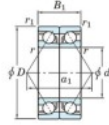

Roulement à bille simple rangée 7408-BDB-JTEKT - 7408-BDB-JTEKT

<https://www.123roulement.ch/roulement-palier/roulement-bille/simple-rangee/7408-bdb-jtekt>

Boundary dimensions

Bearing No.	Boundary dimensions(mm)					Basic load ratings(kN)		Fatigue load factor		Limiting speeds(min-1)
	d	D	B	r1(max)	r1(min)	Cr	C0r	f0	f1	
7308CDB	40	90	46	1.5	1	106	70.5	5.25	13.4	Grease lub 8000

CARACTÉRISTIQUES PRODUIT

Marque	JTEKT
N° Ean13	4549250202971
Diam. intérieur	40 mm
Diam. extérieur	110 mm
Epaisseur	54 mm
Vitesse limite	3100 rpm
Charge dynamique	141 kN
Charge statique	89.8 kN
Conditionnement	1

contact@123roulement.ch

+33 359 36 04 90

CRT4 de Lesquin 60 Rue Du Haut De Sainghin 59273 Fretin FRANCE