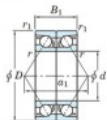

Roulement à bille simple rangée 7209-DB-JTEKT - 7209-DB-JTEKT

<https://www.123roulement.ch/roulement-palier/roulement-bille/simple-rangee/7209-db-jtekt>

Boundary dimensions

Bearing No.	Boundary dimensions(mm)					Basic load ratings(kN)		Fatigue load factor	Limiting speeds(min-1)
	d	D	B	r1(mm)	r2(mm)	C_r	C_{0r}		
7209DB	45	85	38	1.1	0.6	80.5	57.2	3.7	6000

CARACTÉRISTIQUES PRODUIT

Marque	JTEKT
N° Ean13	4549250195006
Diam. intérieur	45 mm
Diam. extérieur	85 mm
Epaisseur	38 mm
Vitesse limite	6000 rpm
Charge dynamique	80.5 kN
Charge statique	57.2 kN
Conditionnement	1

contact@123roulement.ch

+33 359 36 04 90

CRT4 de Lesquin 60 Rue Du Haut De Sainghin 59273 Fretin FRANCE