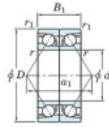

Roulement à bille simple rangée 7309-CDB-JTEKT - 7309-CDB-JTEKT

<https://www.123roulement.ch/roulement-palier/roulement-bille/simple-rangee/7309-cdb-jtekt>

Boundary dimensions

Bearing No.	Boundary dimensions(mm)					Basic load ratings(kN)		Fatigue load factor		Limiting speeds(min-1)
	d	D	B	r1(max)	r1(min)	C_r	C₁₀	f₀	Grease lub.	
7309CDB	45	100	50	1.5	1	127	86.7	6.4	13.5	7200

CARACTÉRISTIQUES PRODUIT

Marque	JTEKT
N° Ean13	4549250200069
Diam. intérieur	45 mm
Diam. extérieur	100 mm
Epaisseur	50 mm
Vitesse limite	7200 rpm
Charge dynamique	127 kN
Charge statique	86 kN
Conditionnement	1

contact@123roulement.ch

+33 359 36 04 90

CRT4 de Lesquin 60 Rue Du Haut De Sainghin 59273 Fretin FRANCE