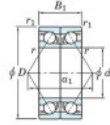

Roulement à bille simple rangée 7210-CDB-JTEKT - 7210-CDB-JTEKT

<https://www.123roulement.ch/roulement-palier/roulement-bille/simple-rangee/7210-cdb-jtekt>

Boundary dimensions

Bearing No.	Boundary dimensions(mm)						Basic load ratings(kN)		Fatigue load factor		Limiting speeds(min-1)
	d	D	B	r(max)	r1(max)	C_r	C_{0r}	C₁₀	C₉₀		
7210CDB	50	90	40	1.1	0.6	91	68.1	4.4	14.6	Grease Lub. 7500	

CARACTÉRISTIQUES PRODUIT

Marque	JTEKT
N° Ean13	3616060644770
Diam. intérieur	50 mm
Diam. extérieur	90 mm
Epaisseur	40 mm
Vitesse limite	7500 rpm
Charge dynamique	91 kN
Charge statique	68.1 kN
Conditionnement	1

contact@123roulement.ch

+33 359 36 04 90

CRT4 de Lesquin 60 Rue Du Haut De Sainghin 59273 Fretin FRANCE