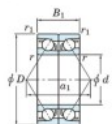

Roulement à bille simple rangée 7211-DB-JTEKT - 7211-DB-JTEKT

<https://www.123roulement.ch/roulement-palier/roulement-bille/simple-rangee/7211-db-jtekt>

Boundary dimensions

Bearing No.	Boundary dimensions(mm)						Basic load ratings(kN)		Fatigue load limit(kN)	Factor	Limiting speeds(min-1)
	d	D	B	r (mm)	r1 (mm)	r2 (mm)	Cr	Cor	C10		
7211DB	55	100	42	1.5	1		104	79.6	4.9	-	4800

CARACTÉRISTIQUES PRODUIT

Marque	JTEKT
N° Ean13	4549250195570
Diam. intérieur	55 mm
Diam. extérieur	100 mm
Epaisseur	42 mm
Vitesse limite	4800 rpm
Charge dynamique	104 kN
Charge statique	79.6 kN
Conditionnement	1

contact@123roulement.ch

+33 359 36 04 90

CRT4 de Lesquin 60 Rue Du Haut De Sainghin 59273 Fretin FRANCE