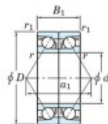

Roulement à bille simple rangée 7211-CDB-JTEKT - 7211-CDB-JTEKT

<https://www.123roulement.ch/roulement-palier/roulement-bille/simple-rangee/7211-cdb-jtekt>

Boundary dimensions

Bearing No.	Boundary dimensions(mm)					Basic load ratings(kN)		Fatigue load factor		Limiting speeds(min-1)
	d	D	B	r1(max)	r1(min)	Cr	Cor	Ca	Cb	Grease lub.
7211CDB	55	100	42	1.5	1	112	86.1	5.6	14.6	6700

CARACTÉRISTIQUES PRODUIT

Marque	JTEKT
N° Ean13	3616060644831
Diam. intérieur	55 mm
Diam. extérieur	100 mm
Epaisseur	42 mm
Vitesse limite	6700 rpm
Charge dynamique	112 kN
Charge statique	86.1 kN
Conditionnement	1

contact@123roulement.ch

+33 359 36 04 90

CRT4 de Lesquin 60 Rue Du Haut De Sainghin 59273 Fretin FRANCE