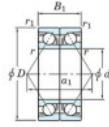

Roulement à bille simple rangée 7211-CDB-JTEKT - 7211-CDB-JTEKT

<https://www.123roulement.ch/roulement-palier/roulement-bille/simple-rangee/7211-cdb-jtekt>

Boundary dimensions

Bearing No.	Boundary dimensions(mm)					Basic load ratings(kN)		Fatigue load factor		Limiting speeds(min-1)
	d	D	B	r (mm)	r1 (mm)	Cr	Cor	fs	fH	
7211CDB	55	100	42	1.5	1	112	86.1	5.6	14.6	6700

CARACTÉRISTIQUES PRODUIT

Marque	JTEKT
N° Ean13	3616060644831
Diam. intérieur	55 mm
Diam. extérieur	100 mm
Epaisseur	42 mm
Vitesse limite	6700 rpm
Charge dynamique	112 kN
Charge statique	86.1 kN
Conditionnement	1

contact@123roulement.ch

+33 359 36 04 90

CRT4 de Lesquin 60 Rue Du Haut De Sainghin 59273 Fretin FRANCE