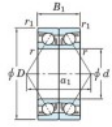

Roulement à bille simple rangée 7311-BDB-JTEKT - 7311-BDB-JTEKT

<https://www.123roulement.ch/roulement-palier/roulement-bille/simple-rangee/7311-bdb-jtekt>

Boundary dimensions

Bearing No.	Boundary dimensions(mm)					Basic load ratings(kN)		Fatigue load limit(kN)	factor	Limiting speeds(min-1)
	d	D	B	r1(mm)	r2(mm)	Cr	C0r	Cr		
7311BDB	55	120	58	2	1	160	113	7.4	-	Grease lub 3200

CARACTÉRISTIQUES PRODUIT

Marque	JTEKT
N° Ean13	4549250200526
Diam. intérieur	55 mm
Diam. extérieur	120 mm
Epaisseur	58 mm
Vitesse limite	3200 rpm
Charge dynamique	160 kN
Charge statique	113 kN
Conditionnement	1

contact@123roulement.ch

+33 359 36 04 90

CRT4 de Lesquin 60 Rue Du Haut De Sainghin 59273 Fretin FRANCE