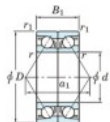

Roulement à bille simple rangée 7212-DB-JTEKT - 7212-DB-JTEKT

<https://www.123roulement.ch/roulement-palier/roulement-bille/simple-rangee/7212-db-jtekt>

Boundary dimensions

Bearing No.	Boundary dimensions(mm)						Basic load ratings(kN)		Fatigue load	factor	Limiting speeds(min-1)
	d	D	B	r1(r2)	r	Cr	C0r	lim(kN)	10	Grease Lub.	
7212DB	60	110	44	1.5	1	125	98	6.05	-	4400	

CARACTÉRISTIQUES PRODUIT

Marque	JTEKT
N° Ean13	4549250196027
Diam. intérieur	60 mm
Diam. extérieur	110 mm
Epaisseur	44 mm
Vitesse limite	4400 rpm
Charge dynamique	125 kN
Charge statique	98 kN
Conditionnement	1

contact@123roulement.ch

+33 359 36 04 90

CRT4 de Lesquin 60 Rue Du Haut De Sainghin 59273 Fretin FRANCE