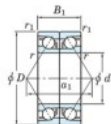

Roulement à bille simple rangée 7212-CDB-JTEKT - 7212-CDB-JTEKT

<https://www.123roulement.ch/roulement-palier/roulement-bille/simple-rangee/7212-cdb-jtekt>

Boundary dimensions

Bearing No.	Boundary dimensions(mm)					Basic load ratings(kN)		Fatigue load factor		Limiting speeds(min-1)
	d	D	B	r (mm)	r1 (mm)	Cr	CG	S0	10	Grease lub.
7212CDB	60	110	44	1.5	1	136	106	6.9	14.5	6000

CARACTÉRISTIQUES PRODUIT

Marque	JTEKT
N° Ean13	3616060644886
Diam. intérieur	60 mm
Diam. extérieur	110 mm
Epaisseur	44 mm
Vitesse limite	6000 rpm
Charge dynamique	136 kN
Charge statique	106 kN
Conditionnement	1

contact@123roulement.ch

+33 359 36 04 90

CRT4 de Lesquin 60 Rue Du Haut De Sainghin 59273 Fretin FRANCE