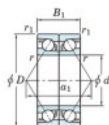

Roulement à bille simple rangée 7312-BDB-JTEKT - 7312-BDB-JTEKT

<https://www.123roulement.ch/roulement-palier/roulement-bille/simple-rangee/7312-bdb-jtekt>

Boundary dimensions

Bearing No.	Boundary dimensions(mm)					Basic load ratings(kN)		Fatigue load limit(kN)	factor	Limiting speeds(min-1)
	d	D	B	r1(max)	r1(min)	C_r	C_{0r}	C_{0r}		
7312BDB	60	130	62	2.1	1.1	183	132	8.6	10	Grease Lub. 2900

CARACTÉRISTIQUES PRODUIT

Marque	JTEKT
N° Ean13	4549250200908
Diam. intérieur	60 mm
Diam. extérieur	130 mm
Epaisseur	62 mm
Vitesse limite	2900 rpm
Charge dynamique	183 kN
Charge statique	132 kN
Conditionnement	1

contact@123roulement.ch

+33 359 36 04 90

CRT4 de Lesquin 60 Rue Du Haut De Sainghin 59273 Fretin FRANCE