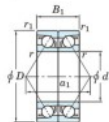

Roulement à bille simple rangée 7213-CDB-JTEKT - 7213-CDB-JTEKT

<https://www.123roulement.ch/roulement-palier/roulement-bille/simple-rangee/7213-cdb-jtekt>

Boundary dimensions

Bearing No.	Boundary dimensions(mm)					Basic load ratings(kN)		Fatigue load factor		Limiting speeds(min-1)
	d	D	B	r1(max)	r2(max)	Cr	C0r	50	60	Grease lub.
7213CDB	65	120	46	1.5	1	155	125	8.1	14.6	5600

CARACTÉRISTIQUES PRODUIT

Marque	JTEKT
N° Ean13	3616060644954
Diam. intérieur	65 mm
Diam. extérieur	120 mm
Epaisseur	46 mm
Vitesse limite	5600 rpm
Charge dynamique	155 kN
Charge statique	125 kN
Conditionnement	1

contact@123roulement.ch

+33 359 36 04 90

CRT4 de Lesquin 60 Rue Du Haut De Sainghin 59273 Fretin FRANCE