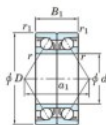

Roulement à bille simple rangée 7215-BDB-JTEKT - 7215-BDB-JTEKT

<https://www.123roulement.ch/roulement-palier/roulement-bille/simple-rangee/7215-bdb-jtekt>

Boundary dimensions

Bearing No.	Boundary dimensions(mm)					Basic load ratings(kN)		Fatigue load limit(kN)	Factor	Limiting speeds(min-1)
	d	D	B	r1(r2)	r1(r2)	Cr	C0r	lim		
7215BDB	75	130	50	1.5	1	152	127	7.3	-	2800

CARACTÉRISTIQUES PRODUIT

Marque	JTEKT
N° Ean13	4549250196683
Diam. intérieur	75 mm
Diam. extérieur	130 mm
Epaisseur	50 mm
Vitesse limite	2800 rpm
Charge dynamique	152 kN
Charge statique	127 kN
Conditionnement	1

contact@123roulement.ch

+33 359 36 04 90

CRT4 de Lesquin 60 Rue Du Haut De Sainghin 59273 Fretin FRANCE