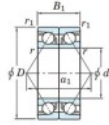

Roulement à bille simple rangée 7215-DB-JTEKT - 7215-DB-JTEKT

<https://www.123roulement.ch/roulement-palier/roulement-bille/simple-rangee/7215-db-jtekt>

Boundary dimensions

Bearing No.	Boundary dimensions(mm)					Basic load ratings(kN)		Fatigue load factor		Limiting speeds(min-1)
	d	D	B	r1(min)	r1(max)	Cr	Cor	f0	f1	
7215DB	75	130	50	1.5	1	168	139	8.4	-	3600

CARACTÉRISTIQUES PRODUIT

Marque	JTEKT
N° Ean13	4549250276668
Diam. intérieur	75 mm
Diam. intérieur	2.953" inch
Diam. extérieur	130 mm
Diam. extérieur	5.118" inch
Epaisseur	50 mm
Epaisseur	1.969" inch
Vitesse limite	3600 rpm
Charge dynamique	168 kN
Charge statique	139 kN
Conditionnement	1

contact@123roulement.ch

+33 359 36 04 90

CRT4 de Lesquin 60 Rue Du Haut De Sainghin 59273 Fretin FRANCE