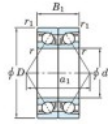

Roulement à bille simple rangée 7315-CDB-JTEKT - 7315-CDB-JTEKT

<https://www.123roulement.ch/roulement-palier/roulement-bille/simple-rangee/7315-cdb-jtekt>

Boundary dimensions

Bearing No.	Boundary dimensions(mm)					Basic load ratings(kN)		Fatigue load factor		Limiting speeds(min-1)
	d	D	B	r1(max)	r1(min)	Cr	Cor	10	60	Grease lub
7315CDB	75	160	74	2.1	1.1	296	227	15.5	13.4	4400

CARACTÉRISTIQUES PRODUIT

Marque	JTEKT
N° Ean13	3616060645364
Diam. intérieur	75 mm
Diam. extérieur	160 mm
Epaisseur	74 mm
Vitesse limite	4400 rpm
Charge dynamique	296 kN
Charge statique	227 kN
Conditionnement	1

contact@123roulement.ch

+33 359 36 04 90

CRT4 de Lesquin 60 Rue Du Haut De Sainghin 59273 Fretin FRANCE