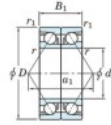

Roulement à bille simple rangée 7216-DB-JTEKT - 7216-DB-JTEKT

<https://www.123roulement.ch/roulement-palier/roulement-bille/simple-rangee/7216-db-jtekt>

Boundary dimensions

Bearing No.	Boundary dimensions(mm)					Basic load ratings(kN)		Fatigue load limit(kN)	factor	Limiting speeds(min-1)
	d	D	B	r1(max)	r1(min)	Cr	C0r	Ca		
7216DB	80	140	52	2	1	181	152	8.8	-	3400

CARACTÉRISTIQUES PRODUIT

Marque	JTEKT
N° Ean13	4549250197192
Diam. intérieur	80 mm
Diam. extérieur	140 mm
Epaisseur	52 mm
Vitesse limite	3400 rpm
Charge dynamique	181 kN
Charge statique	152 kN
Conditionnement	1

contact@123roulement.ch

+33 359 36 04 90

CRT4 de Lesquin 60 Rue Du Haut De Sainghin 59273 Fretin FRANCE