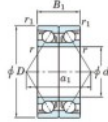

Roulement à bille simple rangée 7217-BDB-JTEKT - 7217-BDB-JTEKT

<https://www.123roulement.ch/roulement-palier/roulement-bille/simple-rangee/7217-bdb-jtekt>

Boundary dimensions

Bearing No.	Boundary dimensions(mm)					Basic load ratings(kN)		Fatigue	factor	Limiting speeds(min-1)
	d	D	B	r(mm)	r1(mm)	C_r	C₀	lim(kN)		
7217BDB	85	150	56	2	1	189	162	8.7	-	2400

CARACTÉRISTIQUES PRODUIT

Marque	JTEKT
N° Ean13	4549250197277
Diam. intérieur	85 mm
Diam. intérieur	3.346" inch
Diam. extérieur	150 mm
Diam. extérieur	5.906" inch
Epaisseur	56 mm
Epaisseur	2.205" inch
Vitesse limite	2400 rpm
Charge dynamique	189 kN
Charge statique	162 kN
Conditionnement	1

contact@123roulement.ch

+33 359 36 04 90

CRT4 de Lesquin 60 Rue Du Haut De Sainghin 59273 Fretin FRANCE