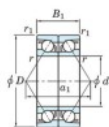

Roulement à bille simple rangée 7218-DB-JTEKT - 7218-DB-JTEKT

<https://www.123roulement.ch/roulement-palier/roulement-bille/simple-rangee/7218-db-jtekt>

Boundary dimensions

Bearing No.	Boundary dimensions(mm)					Basic load ratings(kN)		Fatigue load limit(kN)	factor	Limiting speeds(min-1)
	d	D	B	r1(min)	r1(max)	Cy	Cor	Ce		
7218DB	90	160	60	2	1	239	206	11.3	10	Grease Lub. 3000

CARACTÉRISTIQUES PRODUIT

Marque	JTEKT
N° Ean13	4549250291340
Diam. intérieur	90 mm
Diam. intérieur	3.543" inch
Diam. extérieur	160 mm
Diam. extérieur	6.299" inch
Epaisseur	60 mm
Epaisseur	2.362" inch
Vitesse limite	3000 rpm
Charge dynamique	239 kN
Charge statique	206 kN
Conditionnement	1

contact@123roulement.ch

+33 359 36 04 90

CRT4 de Lesquin 60 Rue Du Haut De Sainghin 59273 Fretin FRANCE